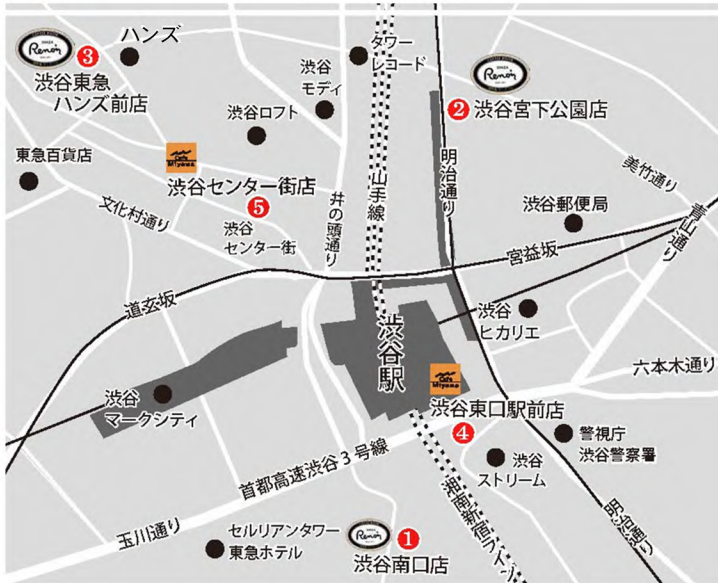

喫茶室 ルノアール 青山花茂店 ビル休館に伴う休業のお知らせ

平素は当店舗をご愛顧いただきまして、誠にありがとうございます。

ビル全館点検に伴う休館のため
下記の通り休業させていただきます。

休業日：2024年8月11日(日)

お客様にはご不便をお掛けし、誠に申し訳ございません。
何卒ご了承の程、お願い申し上げます。

喫茶室 **ルノアール**
青山花茂店

お問い合わせ

株式会社ルノアール
第一営業部 **03-5342-0881**

お客様各位

ご迷惑をお掛けいたしますが
お近くの店舗をご利用くださいますよう、お願い申し上げます。

【近隣店舗のご案内】

① 喫茶室 ルノアール 渋谷南口店

TEL 03-3461-7360 東京都渋谷区桜丘町15-15 NKG東京第2ビル2F
営業時間 月～土 7:30-22:00 / 日祝日 8:00-21:00
禁煙 54席 / 加熱式たばこ専用喫煙席 38席
紙巻たばこ専用喫煙ブース有 (飲食不可)

② 喫茶室 ルノアール 渋谷宮下公園店

TEL 03-3400-5413 東京都渋谷区渋谷1-16-14 渋谷地下鉄ビル2F
営業時間 全日 8:00-22:00
禁煙 64席 / 加熱式たばこ専用喫煙席 30席
紙巻たばこ専用喫煙ブース有 (飲食不可)

③ 喫茶室 ルノアール 渋谷東急ハンズ前店

TEL 03-3464-4863 東京都渋谷区宇田川町36-2 ノア渋谷ビル2F
営業時間 月～土 8:00-22:00 / 日祝日 9:00-20:00
禁煙 44席 / 加熱式たばこ専用喫煙席 31席
紙巻たばこ専用喫煙ブース有 (飲食不可)
個人空間マイ・ブース 2席 (禁煙)